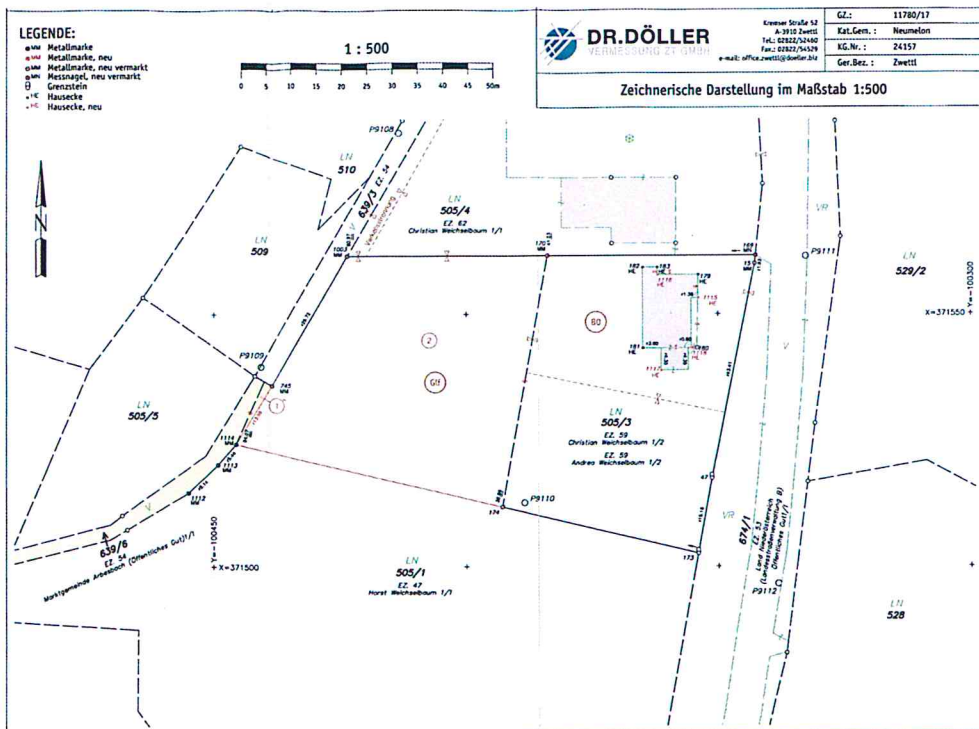

KUNDMACHUNG

Der Gemeinderat der Marktgemeinde Arbesbach hat aufgrund des vorliegenden Vermessungsplans der Dr. Döllner Vermessung ZT GmbH vom 01.06.2017 in seiner Sitzung am 17.09.2018 (TOP 11) folgende Verordnung beschlossen:

VERORDNUNG

Widmung der Teilfläche 1 (13m²) von Parzelle 505/1 KG Neumelon ins öffentlichen Gut

Angeschlagen am 18.09.2018
Abgenommen am 03.10.2018

DAS STEINJUWEL
Arbesbach
Der Bürgermeister:

Alfred Hennerbichler
MARKTGEMEINSCHAFT ARBESBACH
BEZ. ZWETTL
IM WALDVIERTLER HOCHLAND